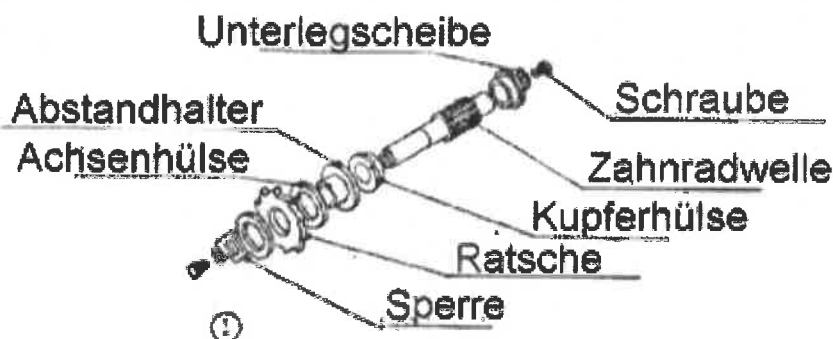

DATENBLATT

Plattenlift Nr. 77006

- Metall
- Hubhöhe einstellbar von 151 – 342 cm, entspricht ca. 3,8 m² Gipskartonplatten (12,5 mm).
- Räder feststellbar
- mit Handwinde, CE-geprüft
- maximale Traglast: 50 kg.
- Eigengewicht: ca. 40 kg.
- Farbe: rot

Plattenlift # 77006

Technische Daten:
Hubhöhe: 152-342cm
Traglast: 50kg
Gewicht: 36kg