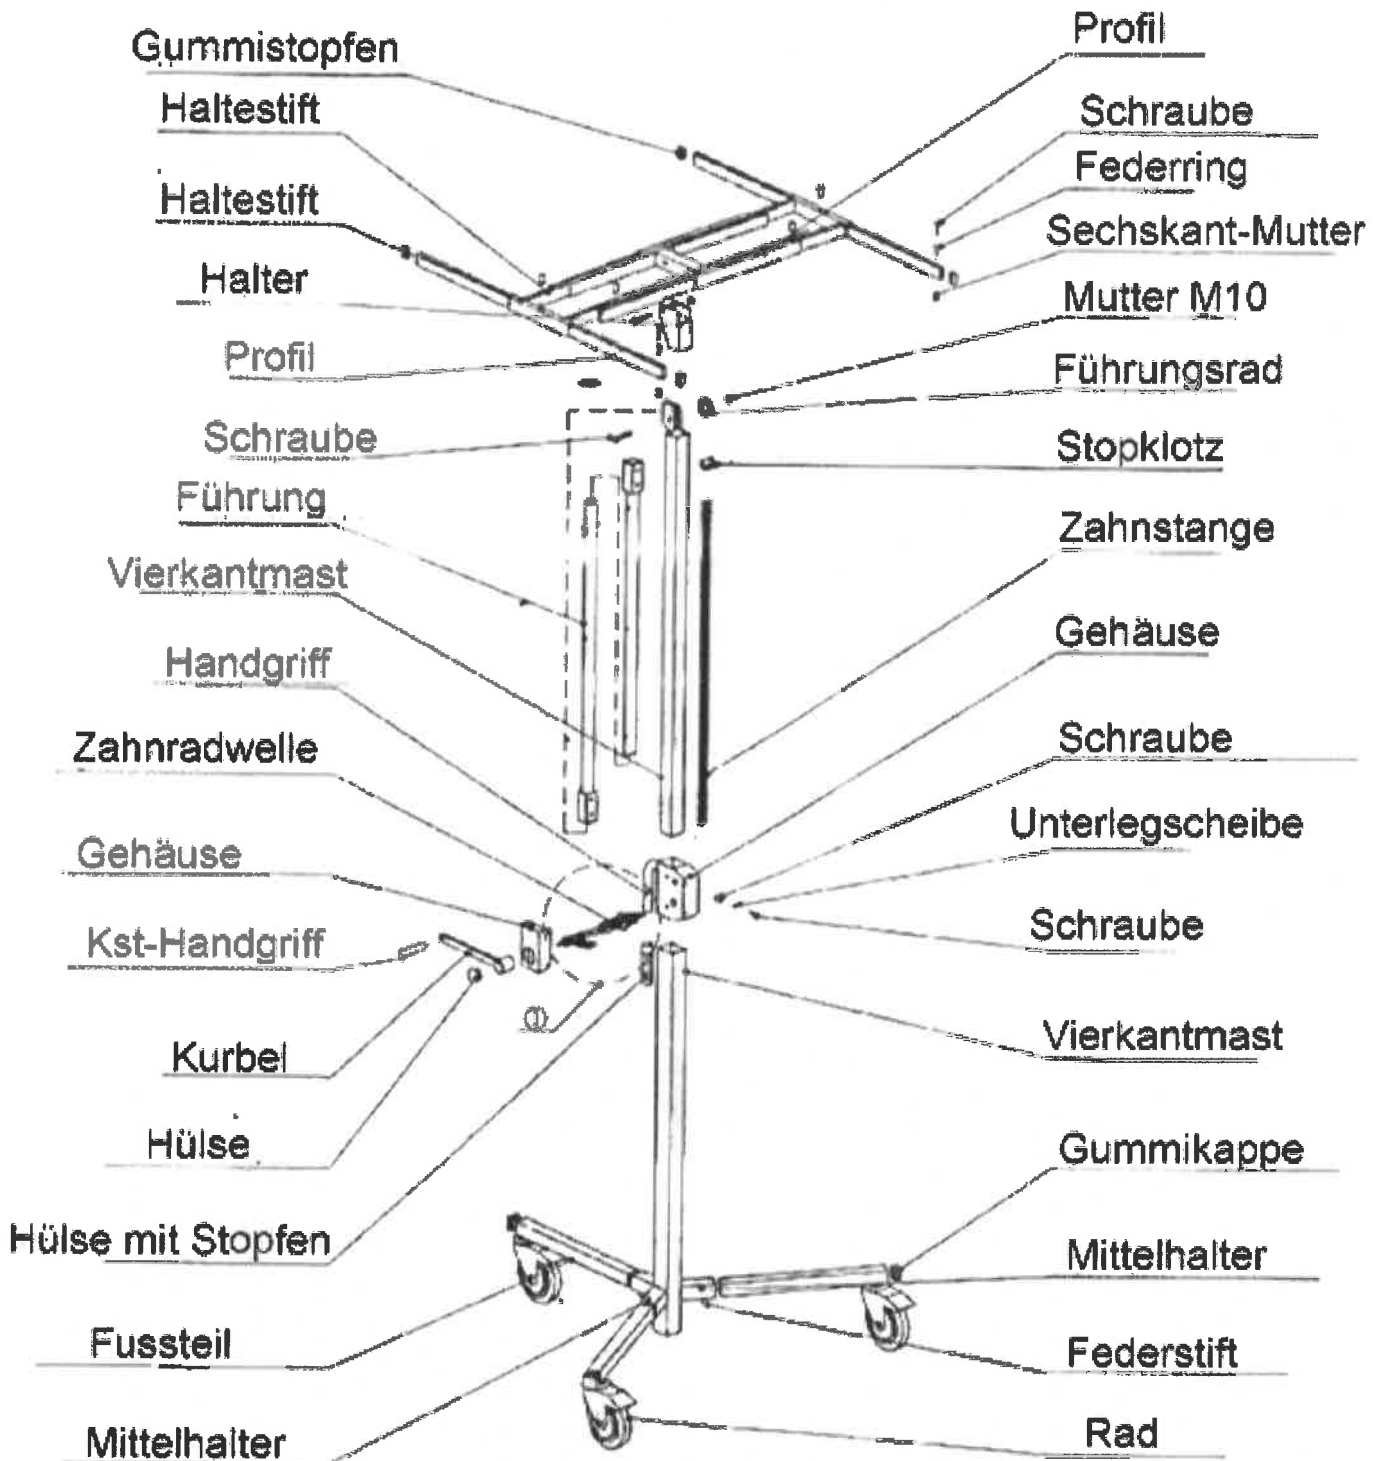

DATENBLATT

Plattenlift Nr. 77006

- Metall
- Hubhöhe einstellbar von 151 – 342 cm, entspricht ca. 3,8 m² Gipskartonplatten (12,5 mm).
- Räder feststellbar
- mit Handwinde, CE-geprüft
- maximale Traglast: 50 kg.
- Eigengewicht: ca. 40 kg.
- Farbe: rot

Plattenlift # 77006

Technische Daten:
Hubhöhe: 152-342cm
Traglast: 50kg
Gewicht: 36kg